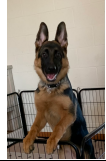

Southwest German Shepherds

Cassandra vom Sudwesten

DOB: May 7, 2021

<p>Cassandra vom Sudwesten "Kacy" DN66800701</p>	<p>2XVA2 (US) Fire vom Finkenclag, IPO3</p>	<p>2XVA1 Willy Vom Kuckucksland, IPO3</p>	<p>VA2 Opus vom Radhaus</p>	<p>2XVA1 Remo vom Fichtenschlag, SchH3, Kkl, 1a</p>
		<p>V1 Milla vom Kuckucksland, IPO3</p>	<p>V Oprah von Auerlius, IPO2</p>	
		<p>V1 Lexi Zur Worringer Rheinaue, IPO3</p>	<p>V King Aus der SchloBstadt, SchH3</p>	<p>V Franco vom Kuckucksland, SchH3</p>
			<p>V Mona Lisa Zur Worringer Rheinaue, SchH2</p>	<p>VA1 Bella vom Kuckucksland, SchH2</p>
			<p>V King Aus der SchloBstadt, SchH3</p>	<p>VA1 (US) Bazi von der Urbacke, IPO3, FH1</p>
			<p>V Mona Lisa Zur Worringer Rheinaue, SchH2</p>	<p>V Shakira vom Farbenspiel, SchH2</p>
	<p>Samantha vom Fleischerheim</p>	<p>V Nero vom Schlicher Hof, IPO3, Kkl, 1a</p>	<p>SG3 (BSZS) V1 Tyson vom Kottersbusch, SchH3, Kkl</p>	<p>VA1 Nando vom Gollerwelher, SchH3, IPO3, FH2</p>
			<p>V Banja vom Schlicher Hof, SchH3, Kkl, 1a</p>	<p>V2 Pommies Zur Worringer Rheinaue, SchH1</p>
			<p>V Nero vom Schlicher Hof, IPO3, Kkl, 1a</p>	<p>Vize World Sieger VA2 Quenn vom Loher Weg, SchH3, IPO3, FH, Kkl, 1a</p>
		<p>Tammie vom Fleischerheim 'a'</p>	<p>V Ken vom Rosenblick, SchH3, Kkl, 1a</p>	<p>SG41 V Romina vom Kottersbusch, SchH3, Kkl, 1a</p>
			<p>V Yulie vom Fleischerheim, IPO1, "a"</p>	<p>VA1 (ESP) VA5(BSZS) Orbit vom Huhnegrab SchH3, Kkl, 1a</p>
			<p>V Ken vom Rosenblick, SchH3, Kkl, 1a</p>	<p>V Alina von der Amselhohe, SchH3, Kkl, 1a</p>
<p>V Yulie vom Fleischerheim, IPO1, "a"</p>	<p>V Ken vom Rosenblick, SchH3, Kkl, 1a</p>	<p>VA3 Dux de Cuatro Flores, SchH3, FH1, Kkl, 1a</p>		
<p>V Yulie vom Fleischerheim, IPO1, "a"</p>	<p>V Yulie vom Fleischerheim, IPO1, "a"</p>	<p>V Noela vom Kirschentel, SchH2, Kkl, 1a</p>		
<p>V Yulie vom Fleischerheim, IPO1, "a"</p>	<p>V Yulie vom Fleischerheim, IPO1, "a"</p>	<p>VA2 (US) Voltan vom Gletschertopf, SchH3, Kkl, 1a</p>		
<p>V Yulie vom Fleischerheim, IPO1, "a"</p>	<p>V Yulie vom Fleischerheim, IPO1, "a"</p>	<p>V Sarina della Real Favorita, SchH1, Kkl, 1a</p>		